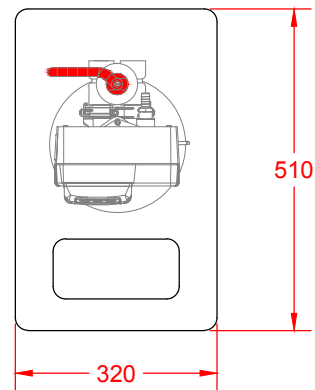

vooraanzicht

zijaanzicht

bovenaanzicht

<h1>Wairtec NL</h1>		Date: 05-08-2014	Scale: 1:12
		Drawing type: ACAD	Format: A4
Projection:	Description: afmetingen EA-CA520W/T	Measurements: (mm)	
		Drawn by: Onno Zwaan	