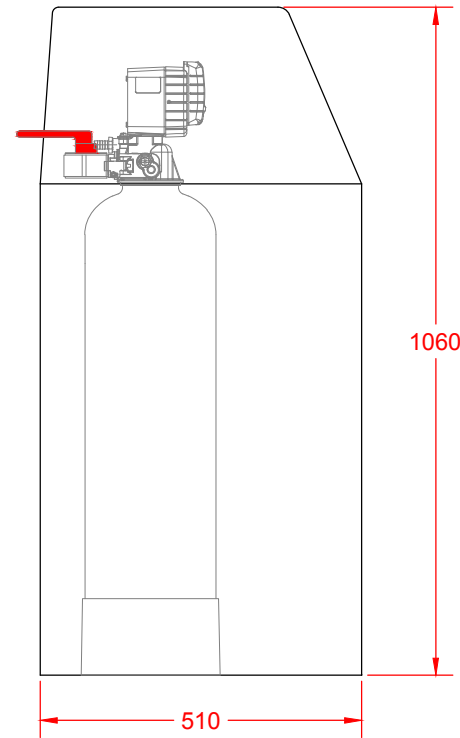

vooraanzicht

zijaanzicht

bovenaanzicht

<h1>Wairtec NL</h1>		Date: 05-08-2014	Scale: 1:12
		Drawing type: ACAD	Format: A4
Projection:	Description: afmetingen EA-CA520W/T	Measurements: (mm)	
		Drawn by: Onno Zwaan	