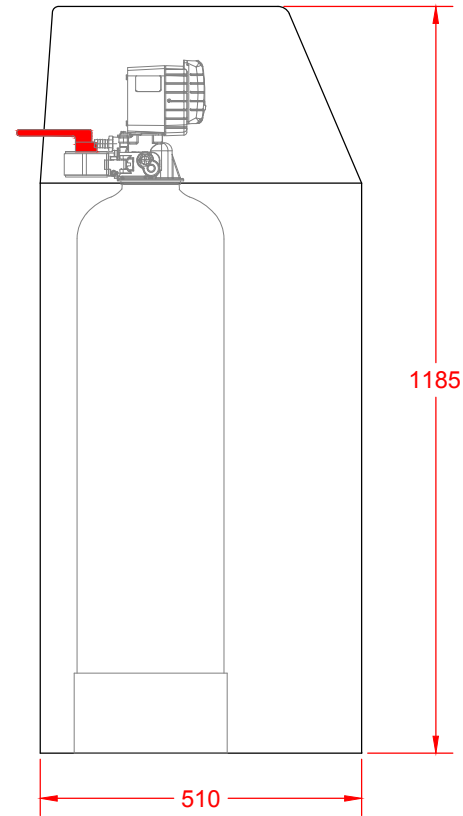

vooraanzicht

zijaanzicht

bovenaanzicht

<h1>Wairtec NL</h1>		Date: 22-05-2012	Scale: 1:12
		Drawing type: ACAD	Format: A4
Projection:	Description: afmetingen EA-CA530W/T	Measurements: (mm)	
		Drawn by: Onno Zwaan	