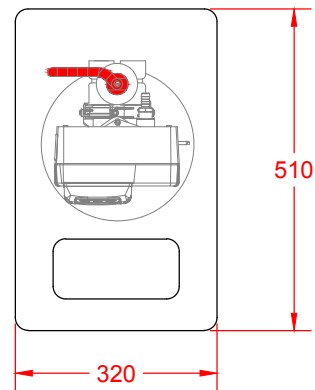

vooraanzicht

zijaanzicht

bovenaanzicht

<h1>Wairtec NL</h1>		Date: 22-05-2012	Scale: 1:12
		Drawing type: ACAD	Format: A4
Projection:	Description: afmetingen EA-CA530W/T	Measurements: (mm)	
		Drawn by: Onno Zwaan	