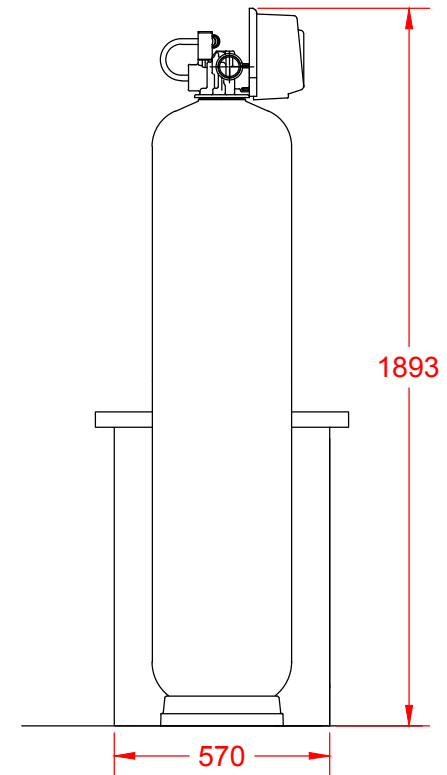

Vooraanzicht

Zijaanzicht

Bovenaanzicht

<h1>Wairtec NL</h1>		Date: 05-10-2012	Scale: 1:20
		Drawing type: ACAD	Format: A4
Projection:	Description: Waterontharder EA-DB2807T	Measurements: (mm)	
		Drawn by: Onno Zwaan	