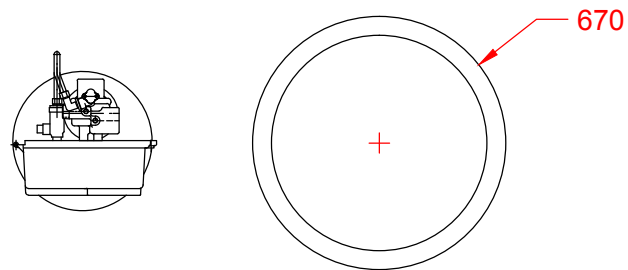

Vooraanzicht

Zijaanzicht

Bovenaanzicht

<h1>Wairtec NL</h1>		Date: 05-10-2012	Scale: 1:20
		Drawing type: ACAD	Format: A4
Projection:	Description: Waterontharder EA-DB2807T	Measurements: (mm)	
		Drawn by: Onno Zwaan	