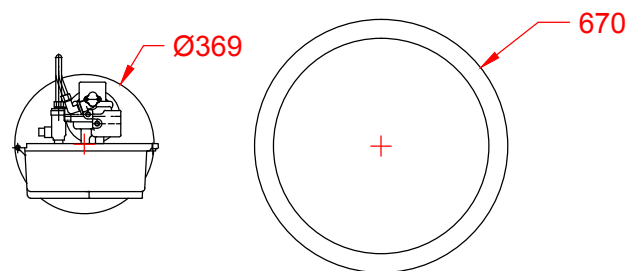

Vooraanzicht

Zijaanzicht

Bovenaanzicht

<h1>Wairtec NL</h1>		Date: 18-03-2013	Scale: 1:20
		Drawing type: ACAD	Format: A4
Projection:	Description: Waterontharder EA-DB2812W	Measurements: (mm)	Tankmaat: C 14-65
		Drawed by: Onno Zwaan	