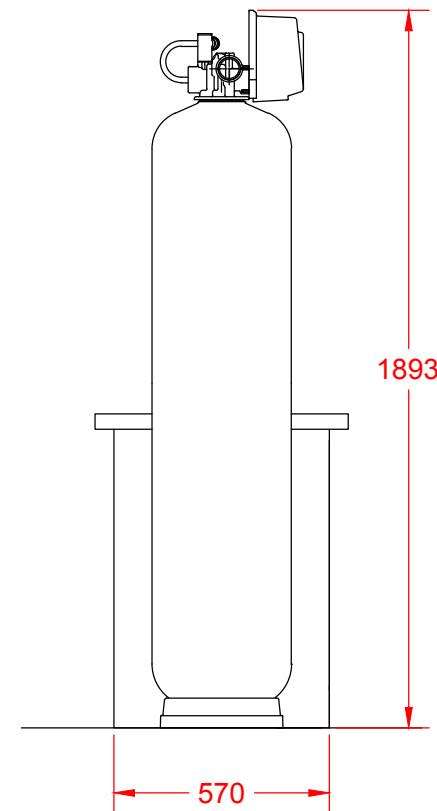

Vooraanzicht

Zijaanzicht

Bovenaanzicht

<h1>Wairtec NL</h1>		Date: 18-03-2013	Scale: 1:20
		Drawing type: ACAD	Format: A4
Projection:	Description: Waterontharder EA-DB2812W	Measurements: (mm)	Tankmaat: C 14-65
		Drawed by: Onno Zwaan	