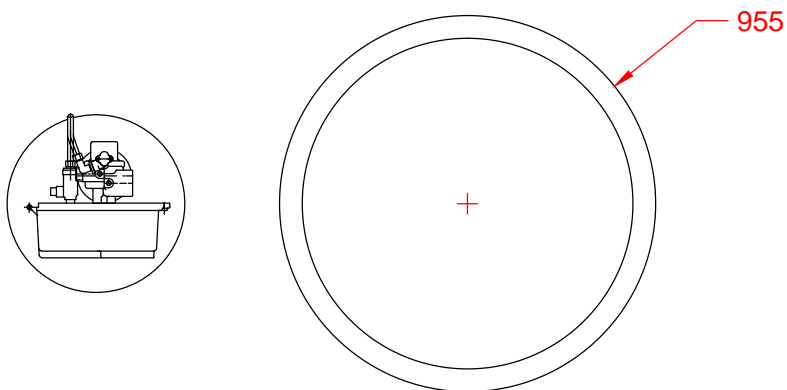

Vooraanzicht

Zijaanzicht

Bovenaanzicht

<h1>Wairtec NL</h1>		Date: 01-08-2011	Scale: 1:20
		Drawing type: ACAD	Format: A4
Projection:	Description: Waterontharder EA-DB2825W	Measurements: (mm)	
		Drawn by: Onno Zwaan	