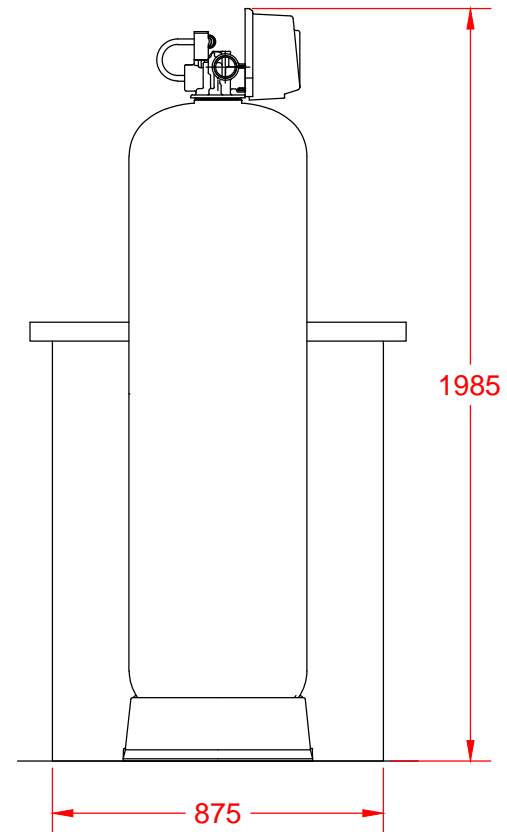

Vooraanzicht

Zijaanzicht

Bovenaanzicht

<h1>Wairtec NL</h1>		Date: 01-08-2011	Scale: 1:20
		Drawing type: ACAD	Format: A4
Projection:	Description: Waterontharder EA-DB2825W	Measurements: (mm)	
		Drawn by: Onno Zwaan	