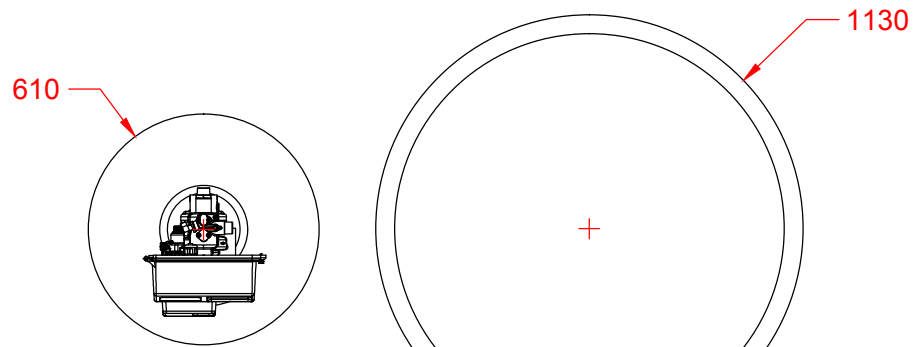

Vooraanzicht

Zijaanzicht

Bovenaanzicht

| | | | |
|---------------------|--|-------------------------|----------------|
| <h1>Wairtec NL</h1> | | Date: 08-08-2011 | Scale: 1:20 |
| | | Drawing type: ACAD | Format: A4 |
| Projection: | Description: Waterontharder EA-DB2930W | Measurements: (mm) | |
| | | Drawn by: Onno Zwaan | |