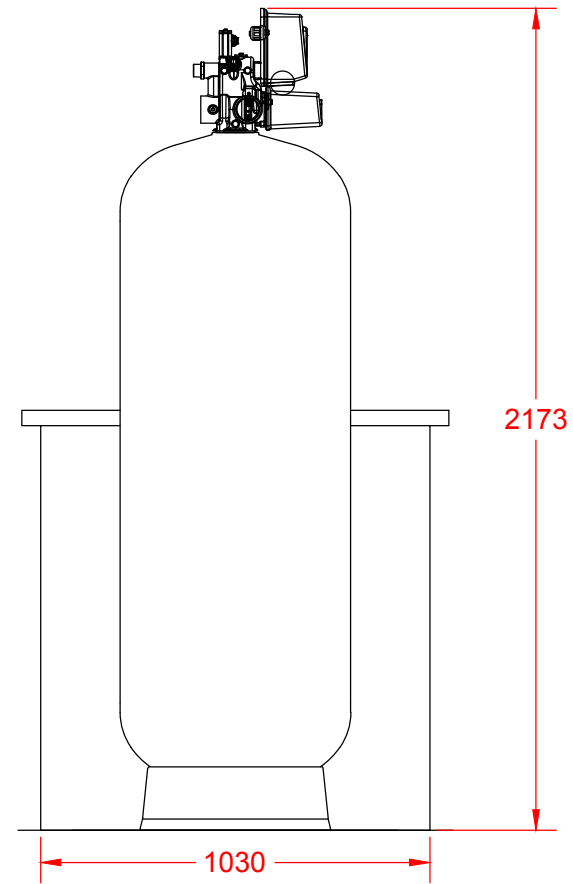

Vooraanzicht

Zijaanzicht

Bovenaanzicht

| | | | |
|---------------------|--|-------------------------|----------------|
| <h1>Wairtec NL</h1> | | Date: 08-08-2011 | Scale: 1:20 |
| | | Drawing type: ACAD | Format: A4 |
| Projection: | Description: Waterontharder EA-DB2930W | Measurements: (mm) | |
| | | Drawn by: Onno Zwaan | |