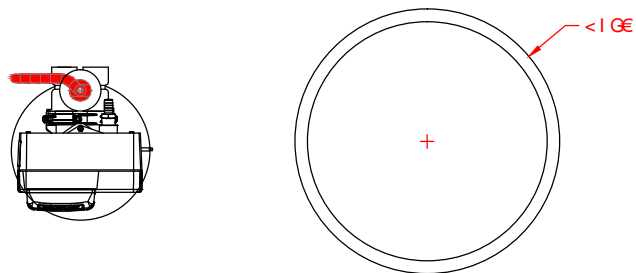

Vooraanzicht

Zijaanzicht

Bovenaanzicht

Wairtec NL

		Date: 20-02-2012	Scale: 1:12
		Drawing type: ACAD	Format: A4
Projection:	Description: Waterontharder EA-DB520W	Measurements: (mm)	
		Drawn by: Onno Zwaan	