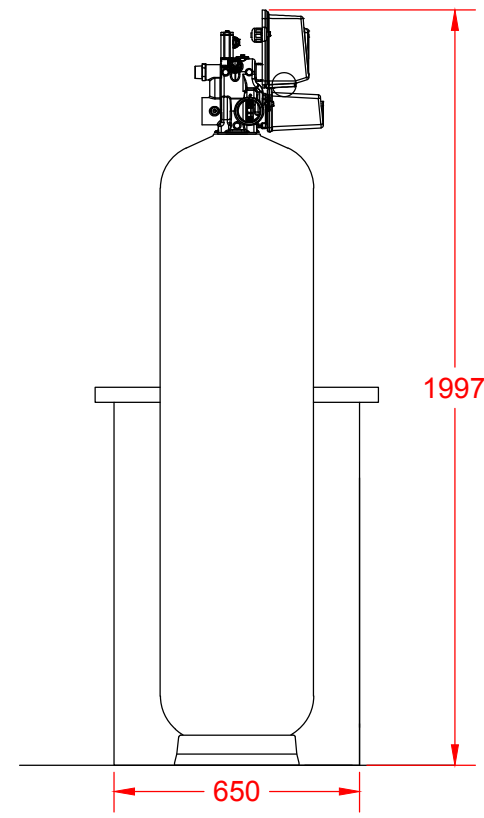

Vooraanzicht

Zijaanzicht

Bovenaanzicht

<h1 style="color: #4F81BD;">Wairtec NL</h1>		Date: 08-08-2011	Scale: 1:20
		Drawing type: ACAD	Format: A4
Projection:	Description: Waterontharder EA-DP2915W	Measurements: (mm)	
		Drawn by: Onno Zwaan	