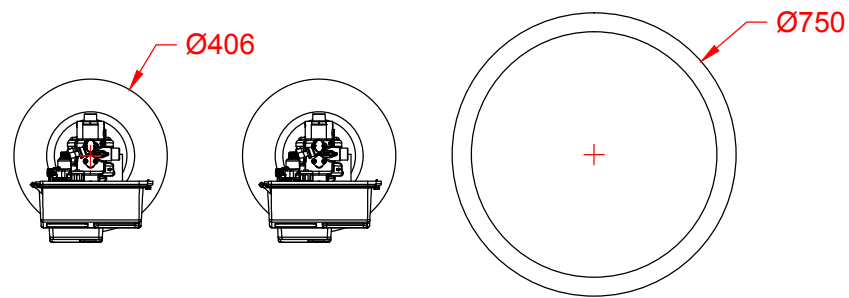

Vooraanzicht

Zijaanzicht

Bovenaanzicht

<h1 style="color: #4F81BD;">Wairtec NL</h1>		Date: 08-08-2011	Scale: 1:20
		Drawing type: ACAD	Format: A4
Projection:	Description: Waterontharder EA-DP2915W	Measurements: (mm)	
		Drawn by: Onno Zwaan	