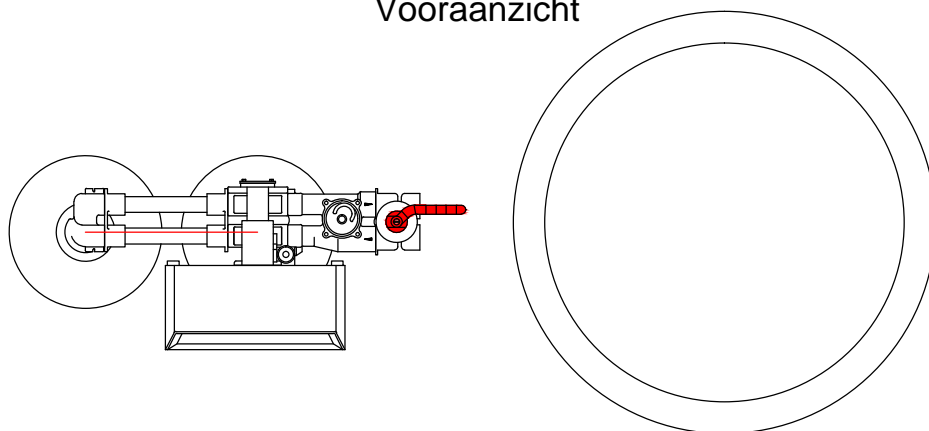

Vooraanzicht

Zijaanzicht

Bovenaanzicht

<h1 style="color: #4F81BD;">Wairtec NL</h1>		Date: 10-06-2011	Scale: 1:12
		Drawing type: ACAD	Format: A4
Projection:	Description: Waterontharder EA-DP930W	Measurements: (mm)	
		Drawn by: Onno Zwaan	