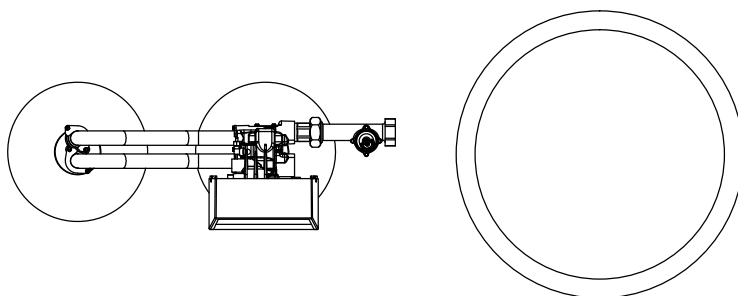

Vooraanzicht

Zijaanzicht

Bovenaanzicht

<h1>Wairtec NL</h1>		Date: 01-08-2011	Scale: 1:20
		Drawing type: ACAD	Format: A4
Projection:	Description: Waterontharder EA-DP95125 W	Measurements: (mm)	
		Drawn by: Onno Zwaan	