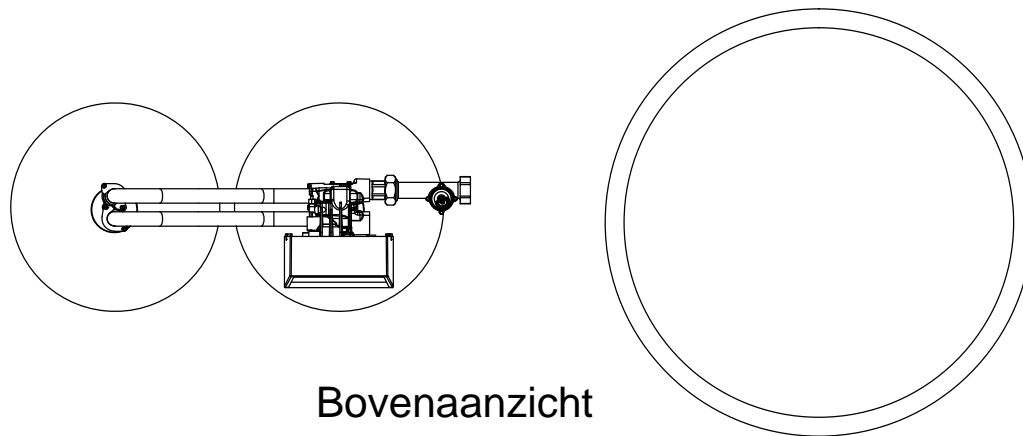

Vooraanzicht

Zijaanzicht

Bovenaanzicht

<h1>Wairtec NL</h1>		Date: 03-08-2011	Scale: 1:20
		Drawing type: ACAD	Format: A4
Projection:	Description: Waterontharder EA-DP9525W	Measurements: (mm)	
		Drawn by: Onno Zwaan	